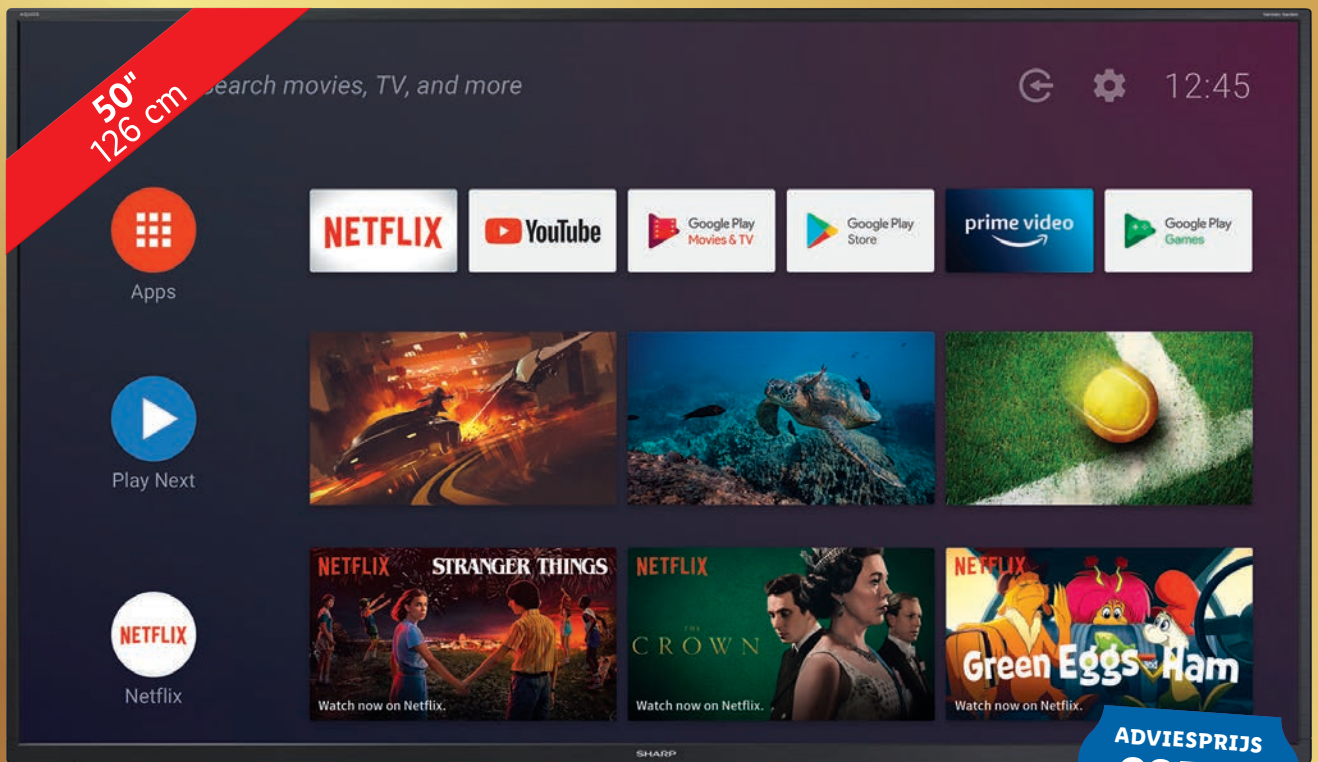

ADVIESPRIJS
€859.-

4K ULTRA HD 50BL1EA

449.*

2 JAAR GARANTIE

SHARP

Android TV™ Smart 4k Ultra HD 50BL1EA

- Stream series & films, luister naar muziek en speel Android-games
- Ingebouwde Chromecast voor draadloos streamen en Google Assistant voor snelle toegang tot entertainment, antwoorden op vragen en bediening van 'smart-apparaten'

Specificaties Sharp 50BL1EA	
BEELDSCHERM	50" (126 cm)
SCHERMRESOLUTIE	3840 x 2160 4K Ultra HD
SPEAKERS	HARMAN/KARDON® luidsprekersysteem
AANSLUITINGEN	4x HDMI, 2x USB, Bluetooth® en Wifi

90 x 7 x 8 cm