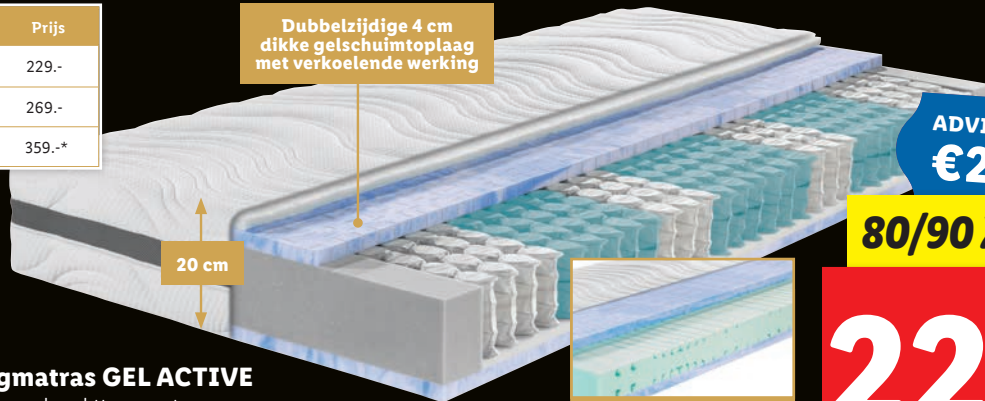

MATRASSSEN

POCKETVERING

Maat	Hardheid	Prijs
80/90 x 200 cm	H2/H3/H4	229.-
90 x 210 cm	H2/H3/H4	269.-
140 x 200 cm	H2/H3/H4	359.-*

Dubbelzijdige 4 cm dikke gelschuimtoplaag met verkoelende werking

7-zones pocketveringmatras GEL ACTIVE

- Tijk van Lyocell (Tencel) voor goed vochttransport
- Vormt zicht direct naar het lichaam en voelt zacht aan
- De extra klimaatband zorgt voor optimale temperatuur- en vochtregulatie

20 cm

ADVIESPRIJS
€279.-

80/90 X 200 CM

229.-

Ook verkrijgbaar als koudschuimmodel

Maat	Hardheid	Prijs
80/90 x 200 cm	H2/H3/H4	249.-**
90 x 210 cm	H2/H3/H4	279.-**
140 x 200 cm	H2/H3/H4	379.-**

F.A.N.®

7-zones dubbel pocketveringmatras DUOSPRING PREMIUM

- Biedt extra comfort voor de schouder- en bekkenzones
- De juiste ventilatie dankzij de combinatie van pocketveren en koudschuim
- Voorzien van 7 zones voor een optimale ondersteuning van de wervelkolom
- De matrashoes is afneembaar en wasbaar tot 60°C
- Niet geschikt voor (elektrisch) verstelbare lattenbodems