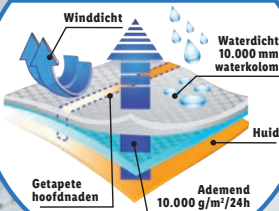

## crivit PRO DE HOOGSTE KWALITEIT WINTERSPORTARTIKELEN

Afneembare capuchon

Ventilatie onder de arm met mesh-inzet

Mouwrand met duimgat

Geïntegreerde sneeuwvanger

WATERKOLOM  
10.000 MM

**RECCO**  
ADVANCED RESCUE TECHNOLOGY