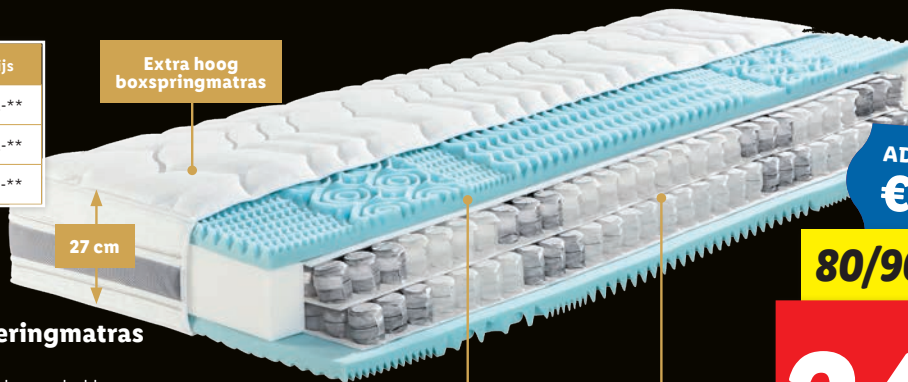

20 cm

ADVIESPRIJS  
€279.-

80/90 X 200 CM

229.-

Ook verkrijgbaar als koudschuimmodel

Maat	Hardheid	Prijs
80/90 x 200 cm	H2/H3/H4	249.-**
90 x 210 cm	H2/H3/H4	279.-**
140 x 200 cm	H2/H3/H4	379.-**

F.A.N.®

## 7-zones dubbel pocketveringmatras DUOSPRING PREMIUM

- Biedt extra comfort voor de schouder- en bekkenzones
- De juiste ventilatie dankzij de combinatie van pocketveren en koudschuim
- Voorzien van 7 zones voor een optimale ondersteuning van de wervelkolom
- De matrashoes is afneembaar en wasbaar tot 60°C
- Niet geschikt voor (elektrisch) verstelbare lattenbodems