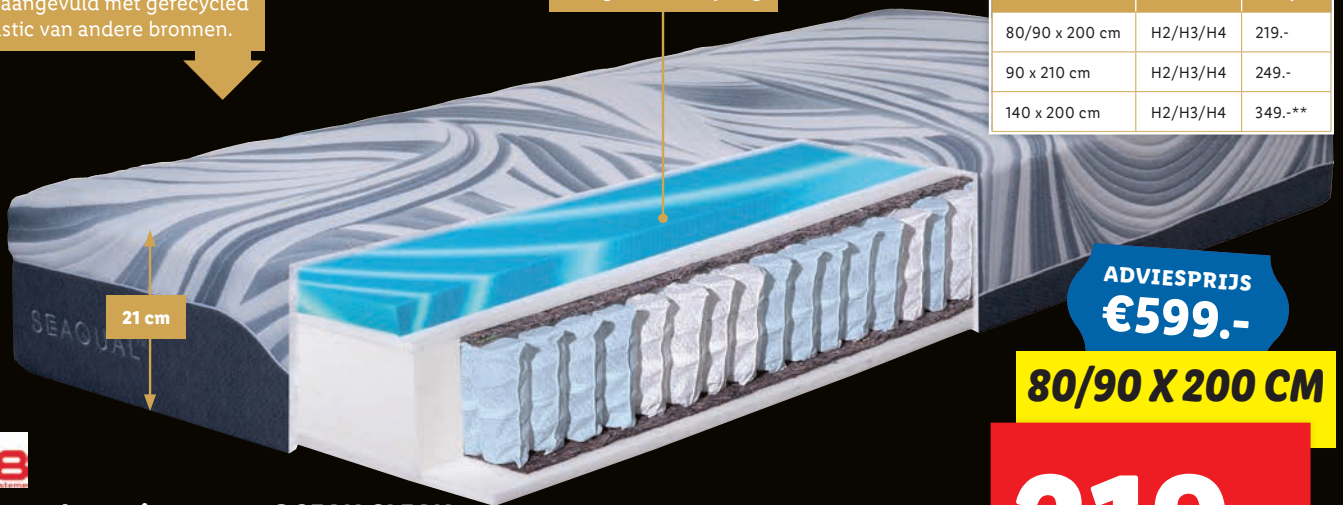

Maat	Hardheid	Prijs
80/90 x 200 cm	H2/H3/H4	219.-
90 x 210 cm	H2/H3/H4	249.-
140 x 200 cm	H2/H3/H4	349.-**

ADVIESPRIJS

€599.-

80/90 X 200 CM

219.-

Hne

7-zones pocketverenmatras OCEAN CLEAN

- De pocketveren met extra veel veren heeft een goede en blijvende elasticiteit, voor een juiste aanpassing op het lichaam
- De 4 cm hoge gelschuimlaag aan beide zijden zorgt eveneens voor een goede aanpassing aan het lichaam en drukontlasting van de wervelkolom

OP=OP! Alleen op [lidl.nl](https://www.lidl.nl)!