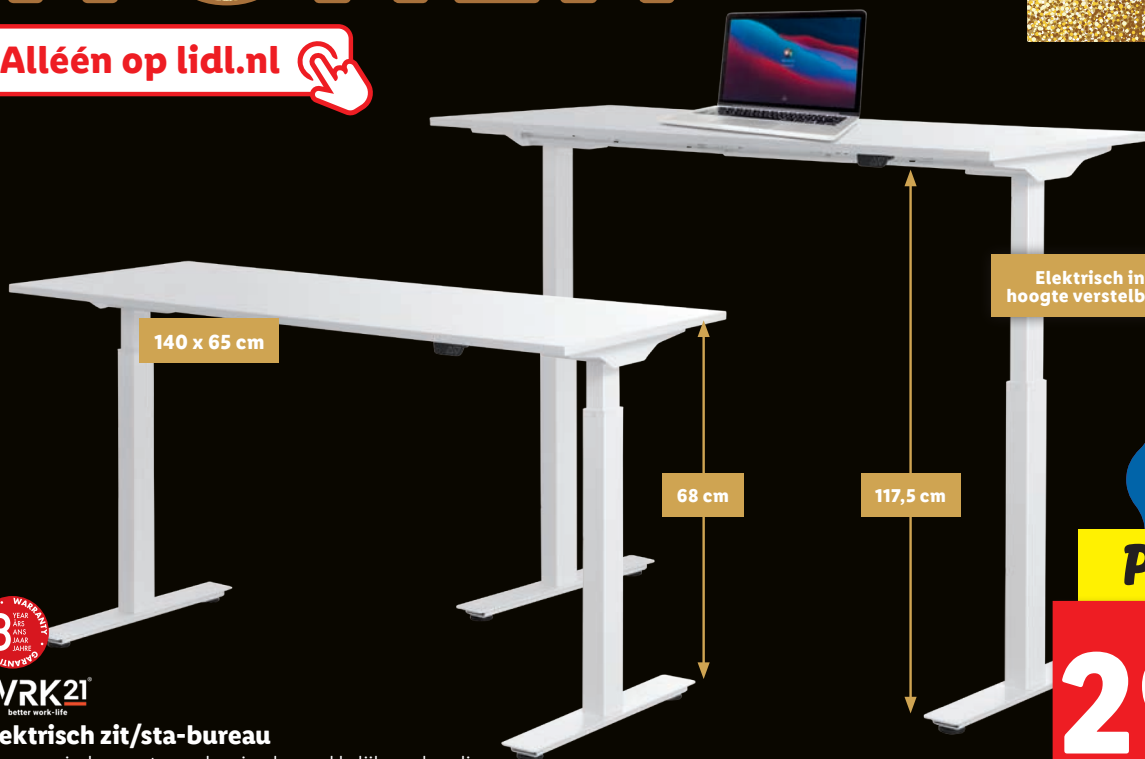

41 x 37 cm

**MEDISANA® Shiatsu-voetmassage-apparaat**  
 • Voor een betere doorbloeding, met 18 massageknoppen  
 • Met verwarmingsfunctie en 2 massagesnelheden

Per stuk  
**39.99**

# WONEN

Alléén op [lidl.nl](https://www.lidl.nl)

140 x 65 cm

68 cm

117,5 cm

Elektrisch in hoogte verstelbaar

3 JAAR GARANTIE

WRK21  
better work-life