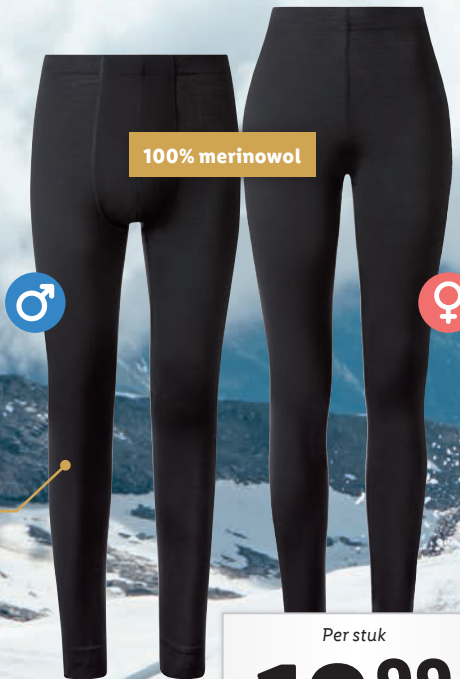

Comfortabele tailleband en kraag

PURE MERINO WOOL

Merinowol

- Sterk en ademend
- Zacht op de huid
- Temperatuurregulerend
- Vochtregulerend
- 100% natuurlijke wol
- Behoudt de pasvorm

100% merinowol

100% merinowol

Ventilatie-zones

Thermo-zones

Thermo-zones

Per stuk

19.99

PURE MERINO WOOL

ESMARA/LIVERGY®

Thermo-onderbroek

• Dames: XS t/m L, heren: S t/m XL

Per stuk

19.99

PURE MERINO WOOL

ESMARA/LIVERGY®

Thermoshirt

• Dames: XS t/m L, heren: S t/m XL

Binnenbeenversterking met sneeuwvanger

Zijzakken met rits

Taille in wijdte verstelbaar

RECCO
ADVANCED RESCUE TECHNOLOGY

Met nauwkeurige lokaliserings door Recco®-reflec or

CRIVIT PRO®
Skibroek

- Waterafstotend bovenmateriaal door de BIONIC-FINISH® ECO-behandeling
- Met RECCO® en waterkolom 10.000 mm
- Dames: 36 t/m 44, heren 46 t/m 56

* Kijk voor de bijpassende ski-jassen op de achterpagina

PER STUK
39.99

Standaard verzendkosten: €4,99.
* Toeslag artikelen 120-180 cm / 31,5 kg: €7,99.
** Toeslag artikelen 180-240 cm / 31,5-50 kg: €24,99.
*** Toeslag artikelen vanaf 240 cm / 50 kg: €49,99.

Eerst ééééééééven kijken op **lidl.nl**