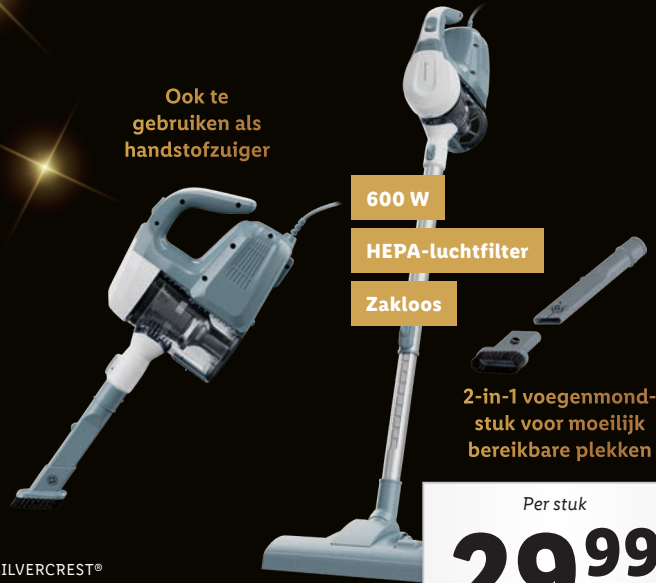

Incl. accessoires

3 JAAR GARANTIE

**Zakloze stofzuiger**

- Snoerlengte: 5 m
- Inhoud opvangreservoir: 600 ml
- Incl. diverse opzetstukken

Per stuk  
**44,99**

Altijd bestelbaar 

850 W

HEPA-luchtfilter

70 W

Tot 800 steken per min.

3 JAAR GARANTIE

**SINGER**

**Naaimachine M320L**

- Geschikt voor beginners en gevorderden
- 23 steken, steeklengte verstelbaar tot 4 mm en steekbreedte tot 5 mm
- Incl. accessoires en verschillende naaivoeten

ADVIESPRIJS  
**€349,-**

Per stuk

**99,99**

Ook te gebruiken als handstofzuiger

600 W

HEPA-luchtfilter

Zakloos

2-in-1 voegenmondstuk voor moeilijk bereikbare plekken