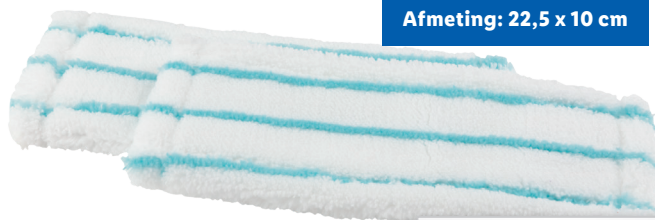

- Flexibel te gebruiken als handstofzuiger of voor de vloer

PER STUK

29.99

Vermogen: 600 W

Inhoud: 600 ml

Lengte: max. 130 cm

AQUAPUR®

Vloerwisser met telescopische steel

- Ideaal voor het reinigen van tegels en alle gladde vloeren

Per stuk

7.99

Inhoud: 25 L

Afmeting: 33 x 25 x 47,5 cm

Prullenbak

- Stevige afvallemmer met scharnierend en zwenkbaar deksel

Per stuk

9.99

Afmeting: 22,5 x 10 cm

Per set

2.99

AQUAPUR®

2 microvezelhoezen

De hoogste kwaliteit artikelen voor de **laagste prijs**

Alléén op [lidl.nl](https://www.lidl.nl) 