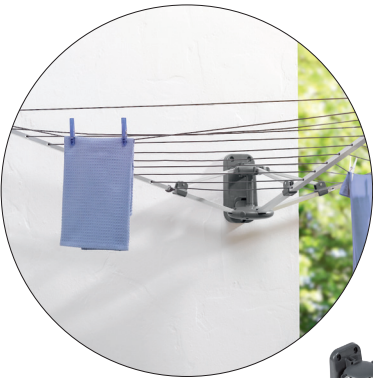

Alléén op [lidl.nl](https://www.lidl.nl)

Inhoud: 53 L

Afmeting: 43 x 32,5 x 59,5 cm

LIVARNO HOME®
Wasmand

Per stuk
7.99

AQUAPUR®
Wanddroogrek
• Praktisch droogrek voor aan de muur

Per stuk
24.99

Eerst
Eeeeeeven
Kijken op
[lidl.nl](https://www.lidl.nl)

Waterreservoir: 320 ml
Vermogen: 2400 W
Stoomcapaciteit: 40 g/min.

ADVIESPRIJS
€44,99
Per stuk
29.99

PHILIPS
Stoomstrijkijzer
DST5010/15

Stoomborstel ST7950
• Stoom je kleding gemakkelijk met deze handzame stoomborstel

ADVIESPRIJS
€69,99

PER STUK

39.99

Standaard verzendkosten Lidl.nl: €4,99
*Toeslag artikelen 120-180 cm / 31,5 kg: €7,99
**Toeslag artikelen 180-240 cm / 31,5-50 kg: €24,99
***Toeslag artikelen vanaf 240 cm / 50 kg: €49,99